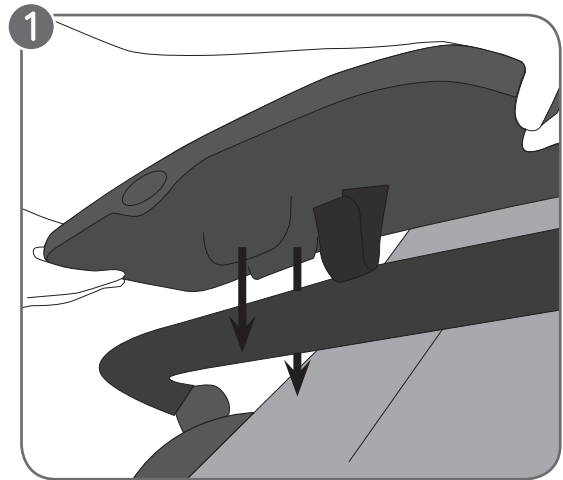

Double Child Tray

- PLATEAU DOUBLE POUR ENFANT
- BANDEJA INFANTIL DOBLE
- ABLAGESCHALE DOUBLE (FÜR DOPPELWAGEN)

One child tray included. Requires the Double Belly Bar.

Un plateau pour enfant inclus. Nécessite la barre ventrale double (vendu séparément).

La bandeja doble es compatible sólo con la barra delantera protectora doble (se vende por separado).

Eine Ablageschale enthalten. Für einen Doppelwagen wird ein Bauchbügel in Doppelausführung benötigt (separat als Zubehör erhältlich).