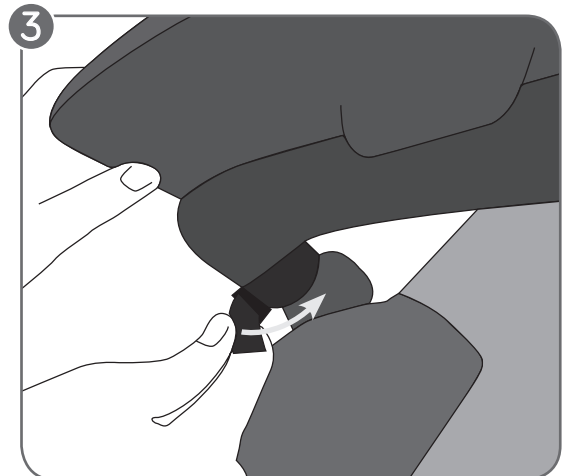

Double Child Tray

- PLATEAU DOUBLE POUR ENFANT
- BANDEJA INFANTIL DOBLE
- ABLAGESCHALE DOUBLE (FÜR DOPPELWAGEN)

One child tray included. Requires the Double Belly Bar.

Un plateau pour enfant inclus. Nécessite la barre ventrale double (vendu séparément).

La bandeja doble es compatible sólo con la barra delantera protectora doble (se vende por separado).

Eine Ablageschale enthalten. Für einen Doppelwagen wird ein Bauchbügel in Doppelausführung benötigt (separat als Zubehör erhältlich).