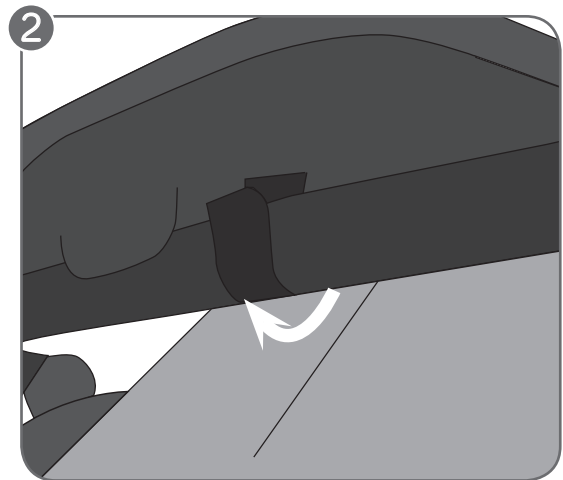

Double Child Tray

- PLATEAU DOUBLE POUR ENFANT
- BANDEJA INFANTIL DOBLE
- ABLAGESCHALE DOUBLE (FÜR DOPPELWAGEN)

One child tray included. Requires the Double Belly Bar.

Un plateau pour enfant inclus. Nécessite la barre ventrale double (vendu séparément).

La bandeja doble es compatible sólo con la barra delantera protectora doble (se vende por separado).

Eine Ablageschale enthalten. Für einen Doppelwagen wird ein Bauchbügel in Doppelausführung benötigt (separat als Zubehör erhältlich).